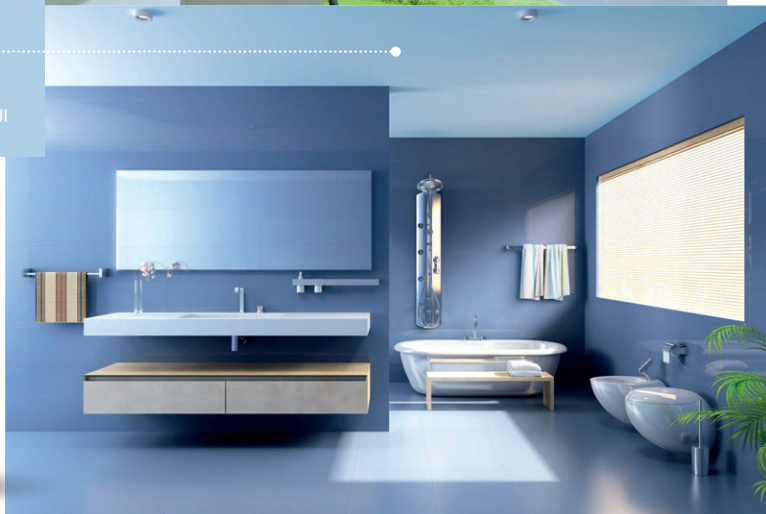

84 SZEPTY
FLORENCJI

NOWOŚĆ!

80 SZEPTY FLORENCJI

76 SZEPTY FLORENCJI

BARWY *Toskanii*

Zwiedzając Toskanię, możesz doświadczyć najróżniejszych emocji, od fascynacji wyrazistą architekturą po zadumę nad malowniczymi pejzażami. Paleta Sempre Barwy Toskanii to kolekcja soczystych kolorów inspirowanych tym barwnym regionem. Dzięki nim możesz odbywać wspaniałe podróże i doświadczać emocji z nimi związanych w każdej chwili – bez potrzeby opuszczania domu.