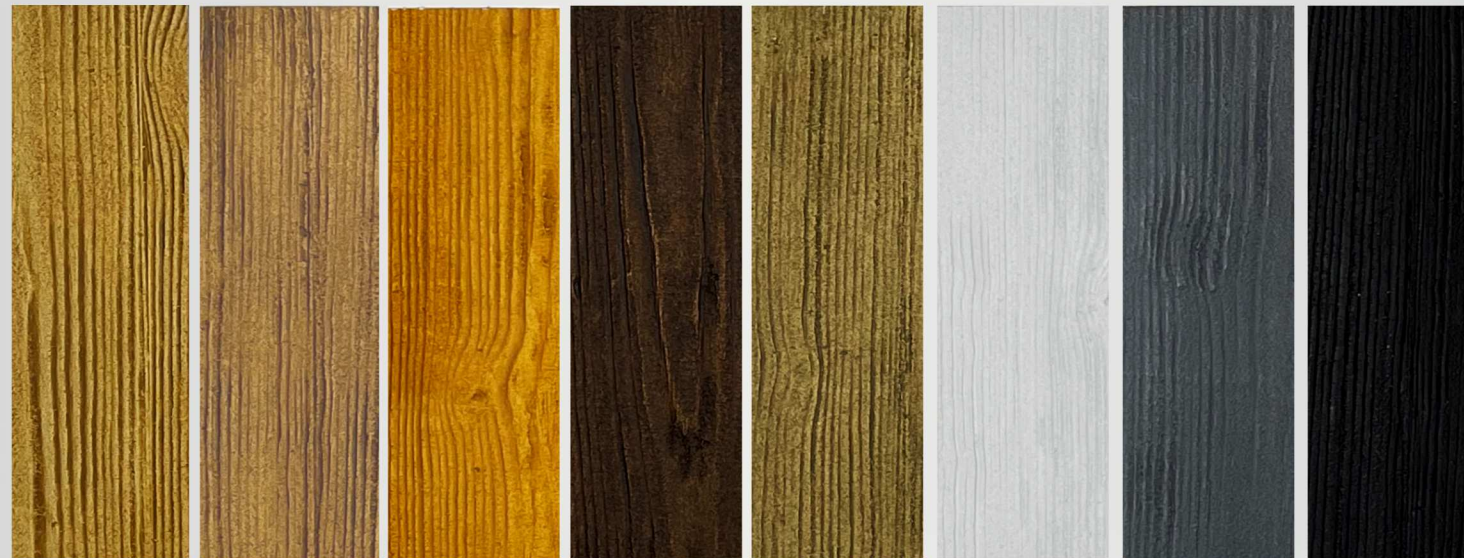

Sempre[®]

DESKA ELEWACYJNA
BORDOART & BETON
ARCHITEKTONICZNY

NATURALNY
DĄB

ZŁOTY DĄB

ZŁOCISTA
SOSNA

STAROŻYTNY
DĄB

DOJRZAŁA
OLIWKA

SREBRZYSTA
BRZOZA

STALOWY
BUK

SZLACHETNY
HEBAN

WAPIEŃ

MARMUR

GRANIT

ANTRACYT

Wymalowania należy traktować pogłędowo. Kolor na ścianie może się różnić ze względu na wielkość wymalowania, strukturę podłoża oraz oświetlenie.

www.semprefarby.pl