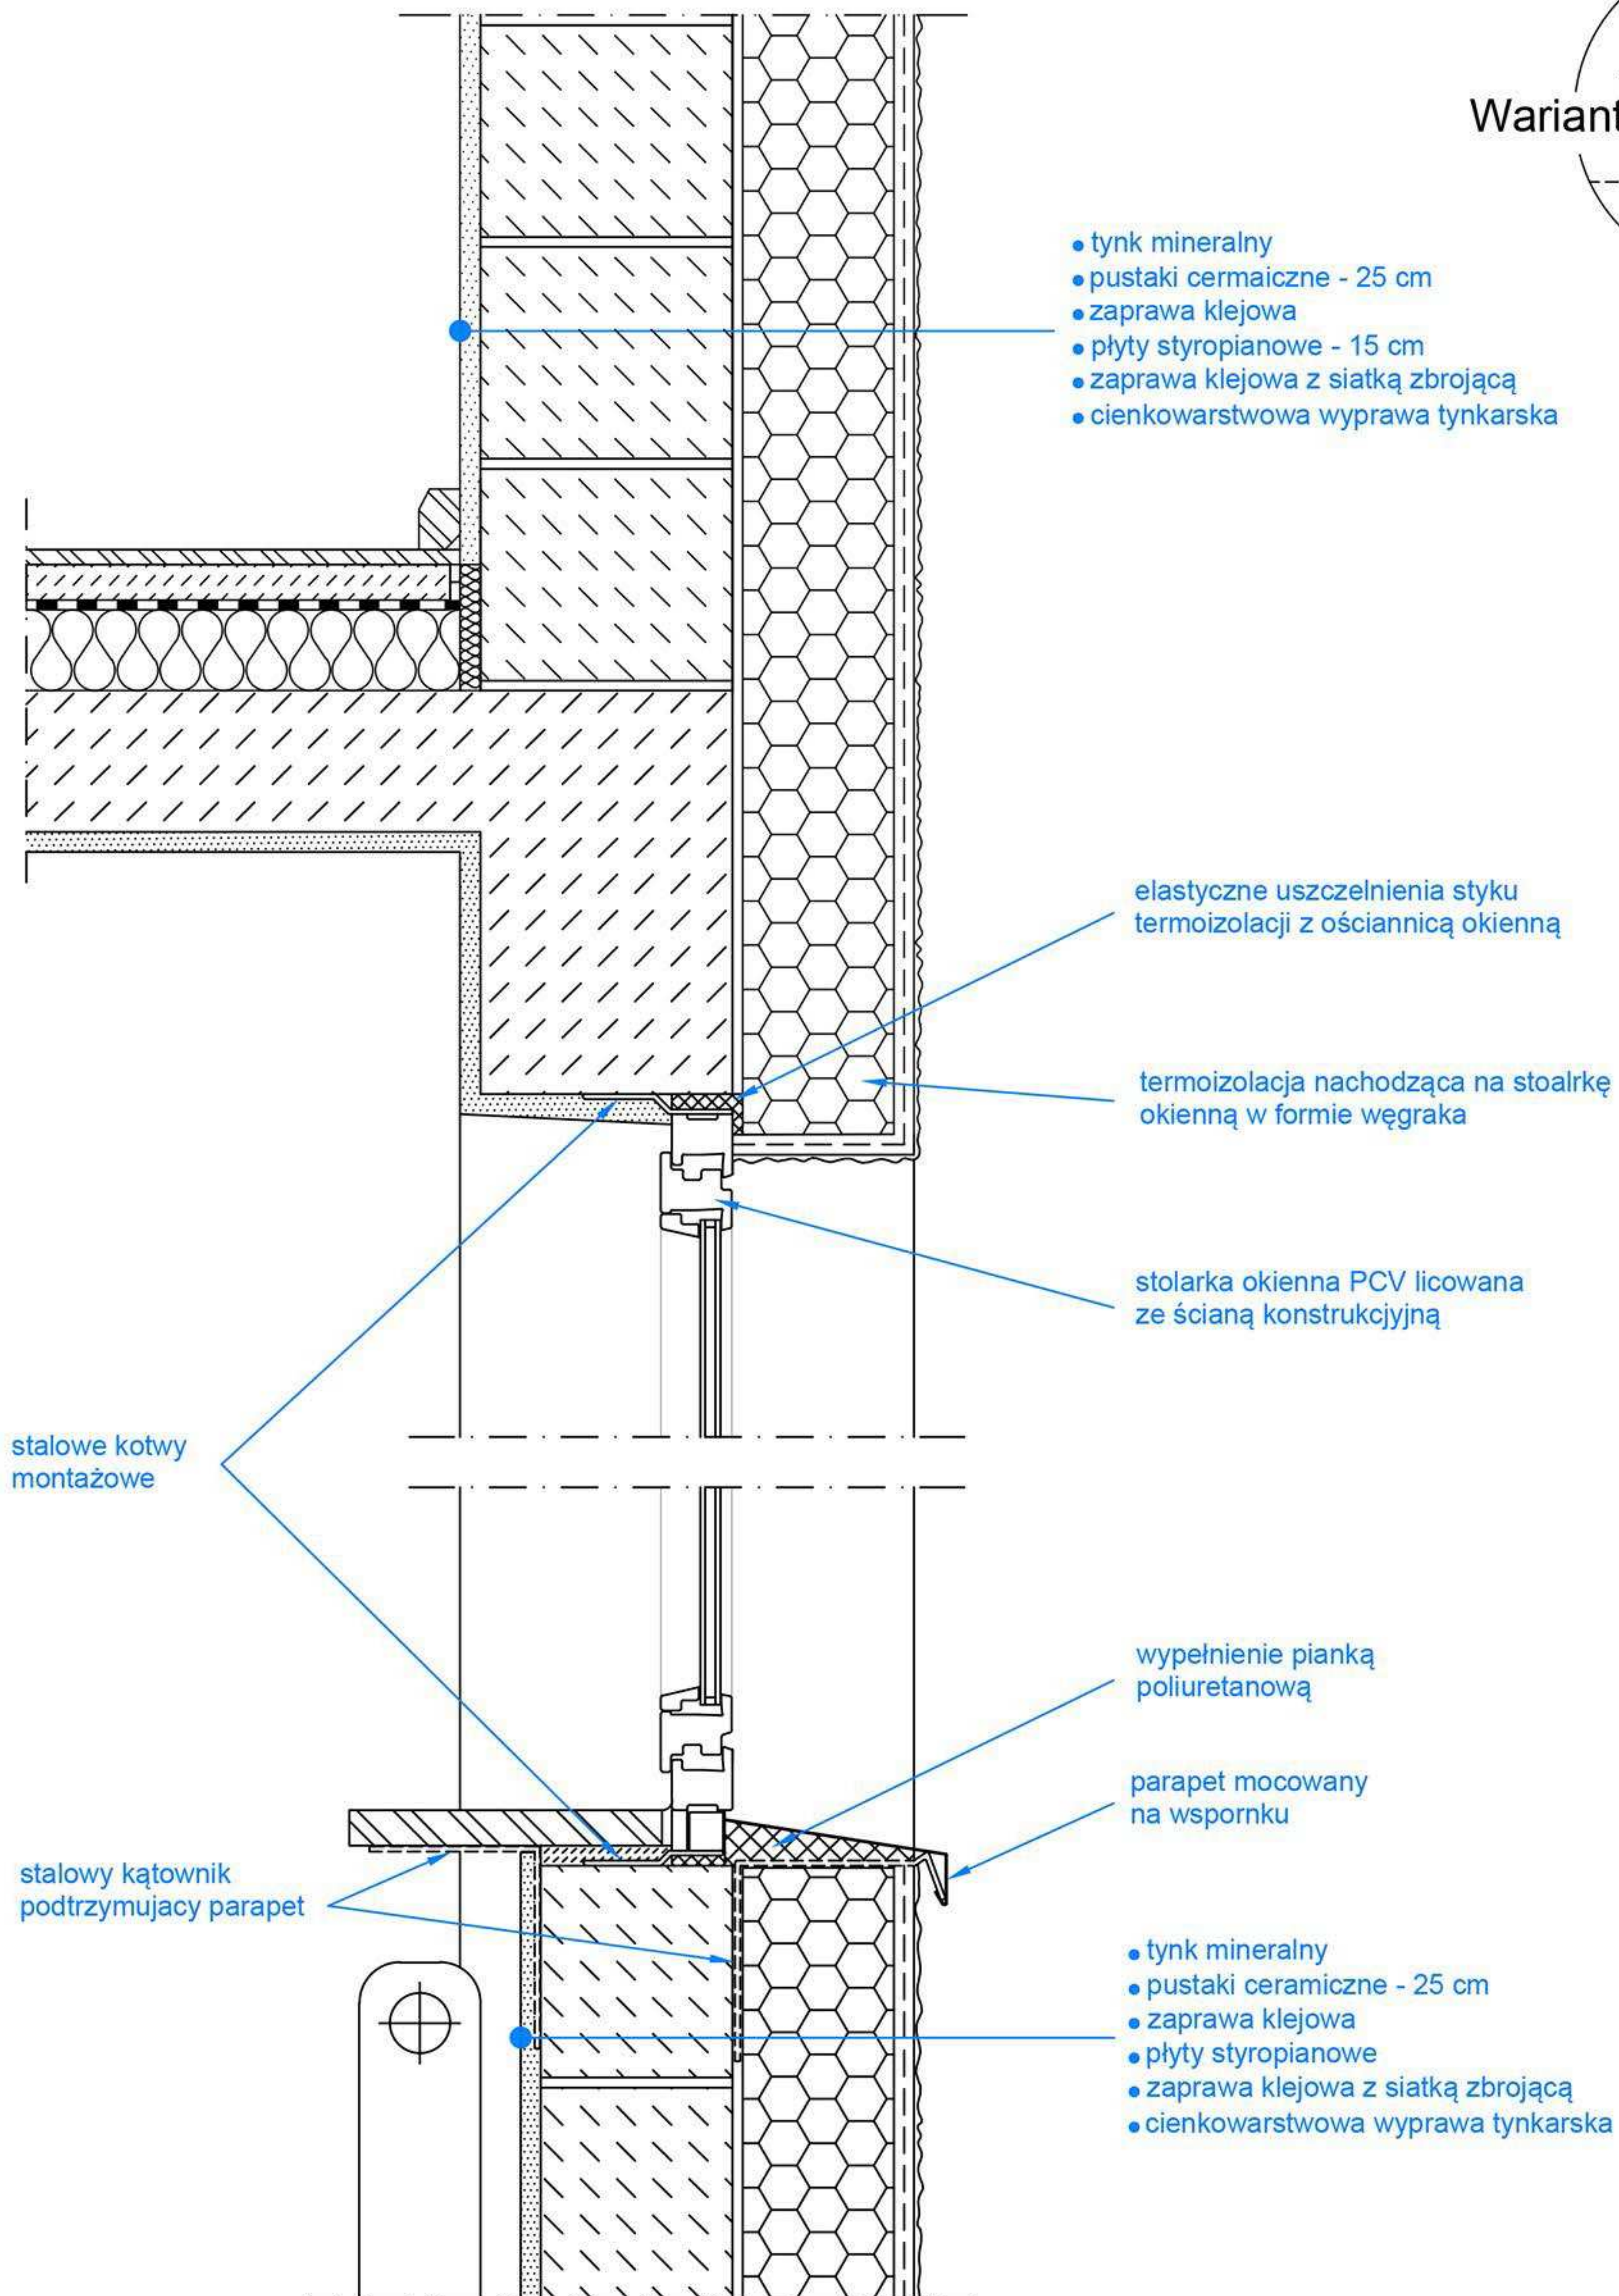

Wariant

Temat rysunku

OKNO Z WNEKĄ PODPARAPETOWĄ

Skala **1:10**

Rys. nr **3**